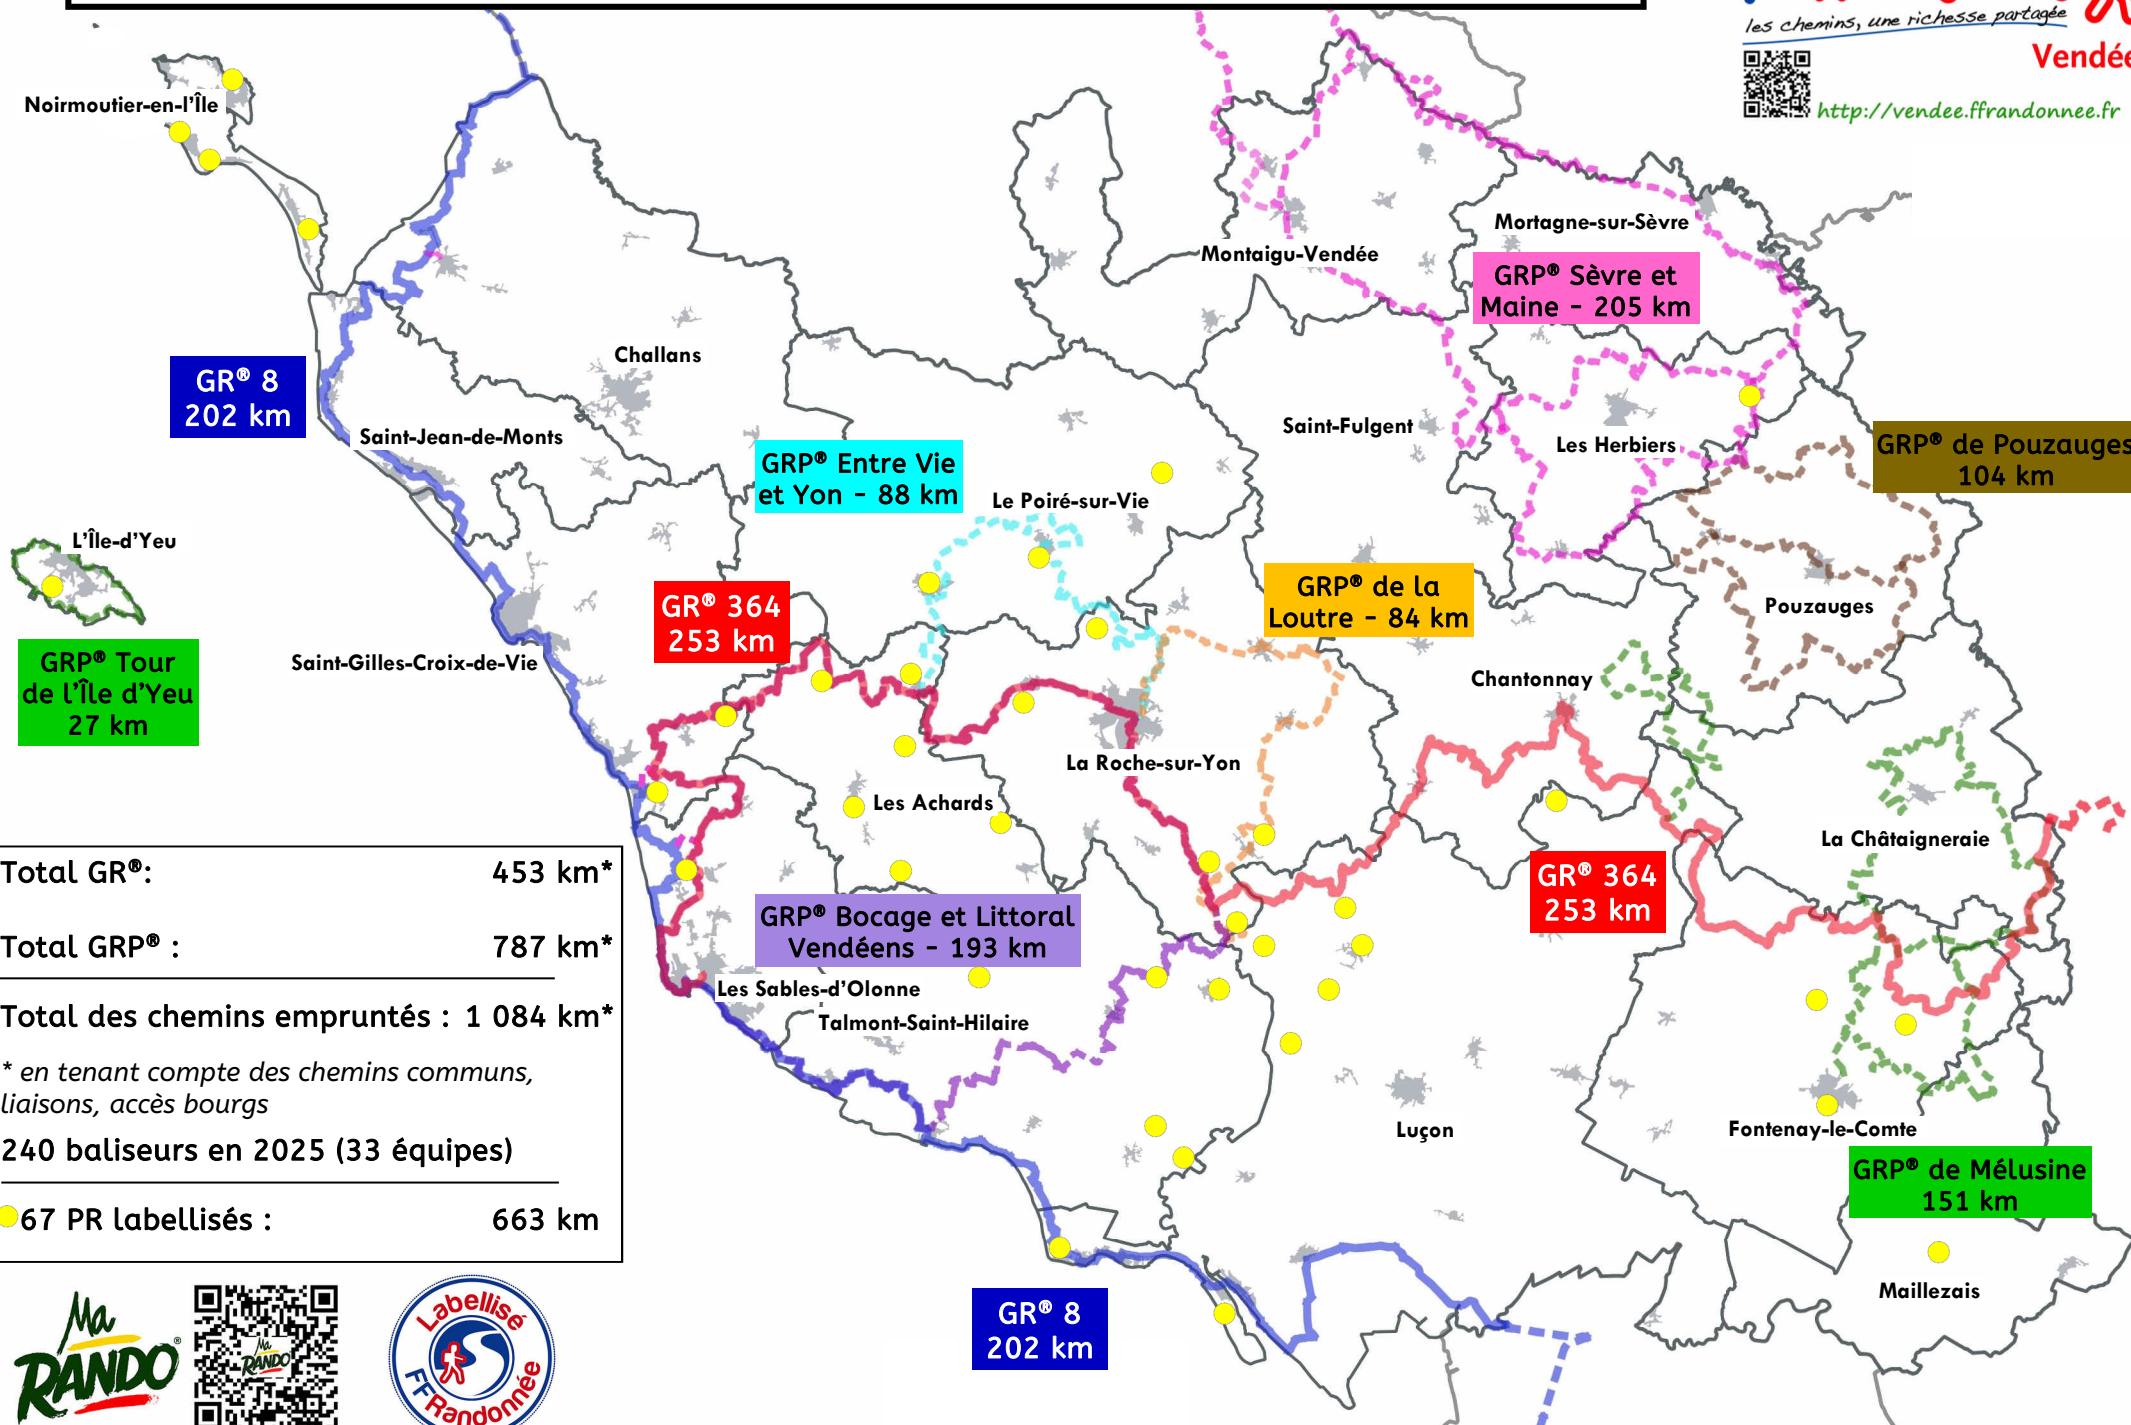

# GR®, GRP® et PR « Labellisés FFRandonnée® » de Vendée

Total GR®:	453 km*
Total GRP® :	787 km*
<b>Total des chemins empruntés : 1 084 km*</b>	
* en tenant compte des chemins communs, liaisons, accès bourgs	
<b>240 baliseurs en 2025 (33 équipes)</b>	
<b>67 PR labellisés :</b>	<b>663 km</b>

**GR® 8**  
202 km